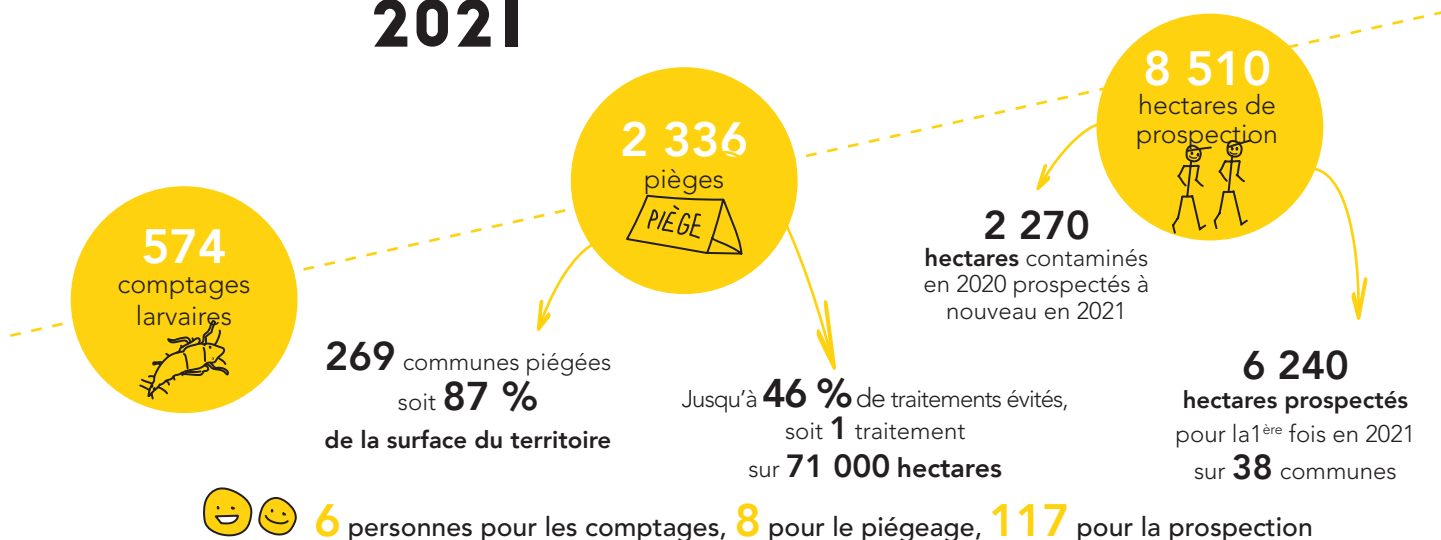

LA CICADELLE EST LÀ !

LE GDON DANS VOS VIGNES

Le GDON est présent dans vos vignes d'avril à octobre : une personne seule pour le contrôle d'arrachage, les comptages larvaires et le piégeage ; des équipes de 6 à 10 personnes pour la prospection. Vous les reconnaîtrez grâce à leur casquette.

MATINEES DE FORMATION ET DE PROSPECTION

Repas pris en charge par votre GDON

SAINT MARTIN DU PUY :

date à fixer en août

Inscrivez-vous au 05 56 85 96 02 ou sur www.gdon-bordeaux.fr ou à gdon@gdon-bordeaux.fr

VIGNES ABANDONNEES

Afin d'alimenter l'évaluation par la DRAAF du risque des vignes abandonnées, nous souhaitons y recenser les cicadelles de la flavescence dorée. Sur quelques dizaines de parcelles, nos techniciens comptabiliseront les insectes via des pièges et des battages.

PROGRAMME 2021

PROSPECTION 2021 SUR VOS COMMUNES

Dates prévisionnelles susceptibles de changer

AVEC LES VITICULTEURS, SALARIES ET/OU TECHNICIENS

SAINT MARTIN DU PUY :

date à fixer en août

AVEC LES ETUDIANTS DE LA MFR DE VAYRES