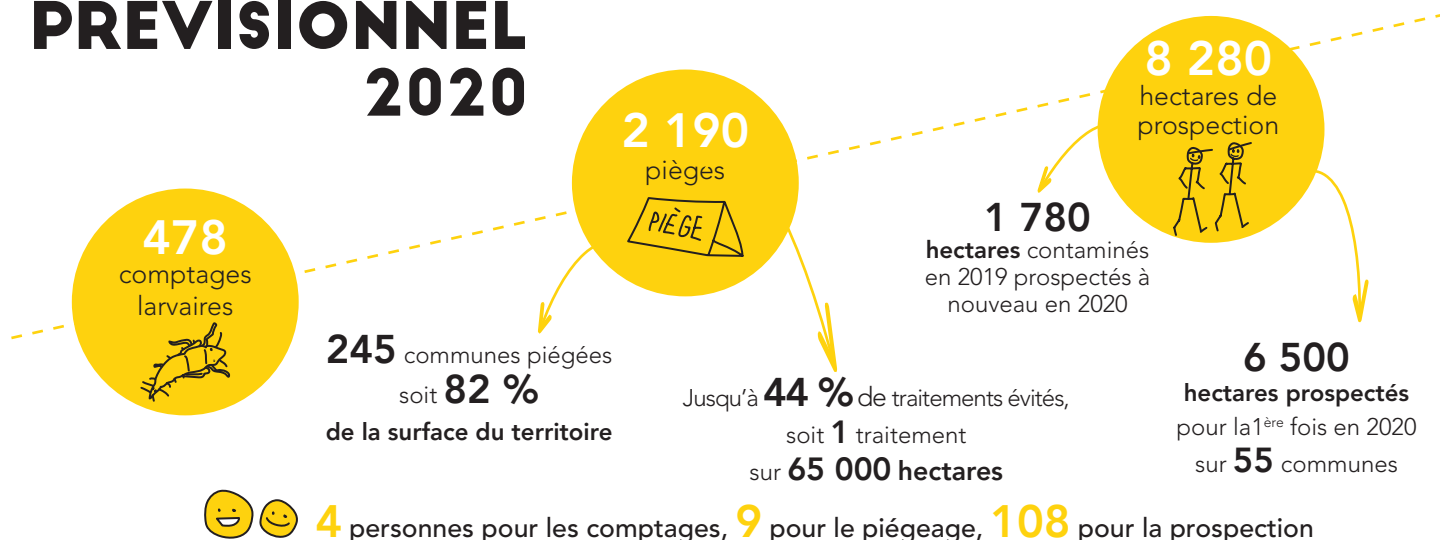

PROGRAMME PREVISIONNEL 2020

PROSPECTION 2020 SUR VOS COMMUNES

Dates prévisionnelles susceptibles de changer

Retrouvez les cartes des **communes en prospection** et des **traitements adulticides** sur :

www.gdon-bordeaux.fr

AVEC LES VITICULTEURS, SALARIES ET/OU TECHNICIENS

SAINT MARTIN DU PUY :

18 août

CAMIAK ET SAINT DENIS :

30 septembre

AVEC LE SYNDICAT DES PEPINIERISTES

2 COMMUNES

2 jours en septembre